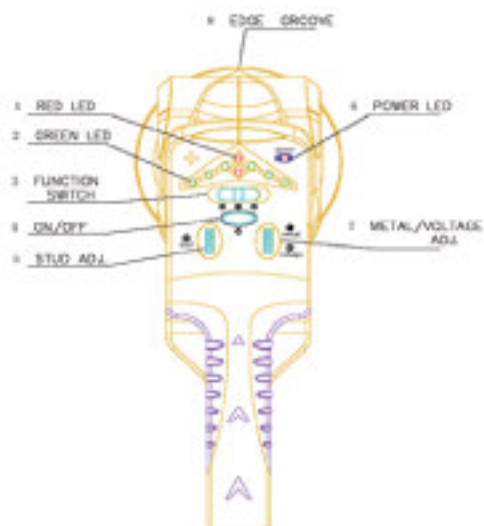

La confezione contiene

Articolo	Descrizione	Quantità	Pr. unit. Listino 2006 €
CONTC02	Barretta 10 poli sez. 2,5 mm ²	30	0,77
CONTC04	Barretta 10 poli sez. 4 mm ²	40	0,92
CONTC06	Barretta 10 poli sez. 6 mm ²	40	1,03
CONTC10	Barretta 10 poli sez. 10 mm ²	15	1,80
CONTC16	Barretta 10 poli sez. 16mm ²	5	4,64
CONTC25	morsetto unipolare sez. 25 mm ²	5	2,25
CONTC35	morsetto unipolare sez. 35 mm ²	5	2,98
Listino Totale € 177,45			Pr.netto € 98,00
MULTIRIV	Nr 1 Rilevatore tubi e cavi sottotraccia	pr.Listino € 25,00	Pr.netto € 1,00
PREZZO SPECIALE € 99,00			

MULTIRIV

Rilevatore elettronico palmare ad elevate prestazioni per la localizzazione dei tubi metallici e dei cavi elettrici sottotraccia (sensibilità 20 mm.), dotato di elevata sensibilità e direzionalità e concepito per garantire la sicurezza del personale e la salvaguardia degli impianti prima della foratura con il trapano.

Rileva con uguale sensibilità sia i metalli ferrosi che quelli non ferrosi.

CARATTERISTICHE

Alimentazione: 1 batteria da 9V (inclusa)